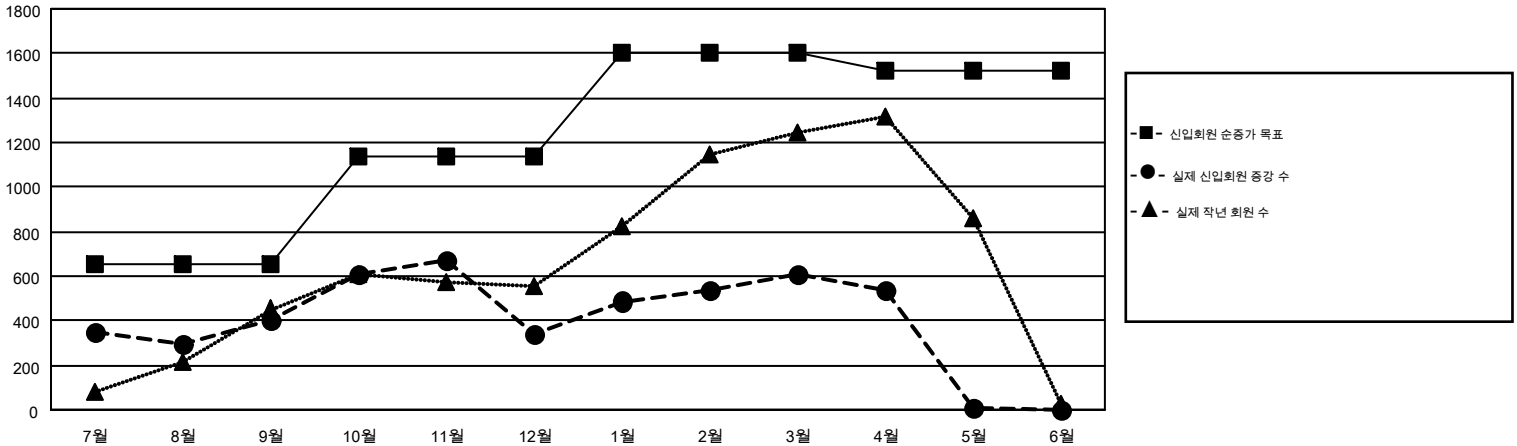

# GMT MONTHLY MEMBERSHIP PROGRESS REPORT

Results as of: 5/31/2017

Multiple District 356

LOCATION: REPUBLIC OF KOREA

GMT: TAE-YOUNG KIM

헌장지역 GMT 5

클럽				회원 1인당			
결과- 2016-2017				결과- 2016-2017			
사분기	신생클럽 목표	신생클럽	해산된 클럽	사분기	신입회원 순증가 목표(재입 및 전출입 제외)	실제 신입회원 증강 수(재입 및 전출입 제외)	실제 퇴회 회원 수(전출입 포함)
7월/8월/9월	5	2	7	7월/8월/9월	655	1,434	1,035
10월/11월/12월	6	6	1	10월/11월/12월	485	868	923
1월/2월/3월	3	2	2	1월/2월/3월	466	696	433
4월/5월/6월	2	0	0	4월/5월/6월	-85	206	801

목표 및 누적 신생클럽 수

목표 및 누적 회원수

해산된 클럽: 10	1명 이상의 신입회원을 등록한 526 CLUBS OF 657	<b>성별 분포</b> 남성                    20,899 (83.29%) 여성                    4,192 (16.71%)
<b>퇴회회원</b> 작고                    54 클럽해산                79 기타                    3,059 <b>합계                    3,192</b>	<a href="#">누적 회원 데이터를 확인하시려면 여기에 클릭하십시오.</a>	가족 단위 회원 총수                    24 회비 절반을 지불하는 가족회원                    13