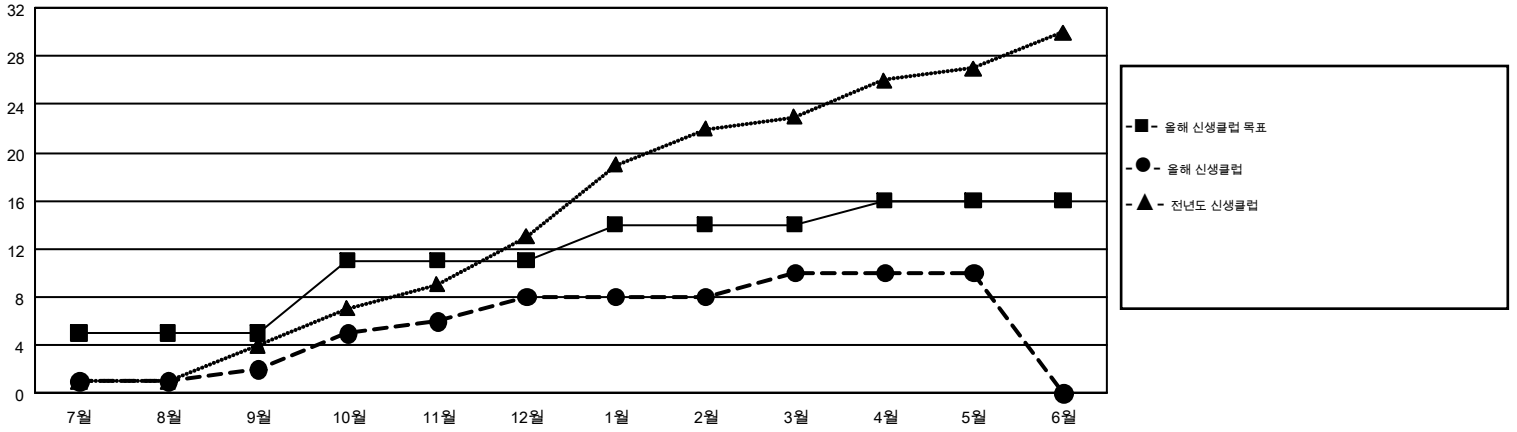

# GMT MONTHLY MEMBERSHIP PROGRESS REPORT

Results as of: 5/31/2017

Multiple District 356

LOCATION: REPUBLIC OF KOREA

GMT: TAE-YOUNG KIM

헌장지역 GMT 5

클럽				회원 1인당			
결과- 2016-2017				결과- 2016-2017			
사분기	신생클럽 목표	신생클럽	해산된 클럽	사분기	신입회원 순증가 목표(재입 및 전출입 제외)	실제 신입회원 증강 수(재입 및 전출입 제외)	실제 퇴회 회원 수(전출입 포함)
7월/8월/9월	5	2	7	7월/8월/9월	655	1,434	1,035
10월/11월/12월	6	6	1	10월/11월/12월	485	868	923
1월/2월/3월	3	2	2	1월/2월/3월	466	696	433
4월/5월/6월	2	0	0	4월/5월/6월	-85	206	801

목표 및 누적 신생클럽 수

목표 및 누적 회원수

해산된 클럽: 10	1명 이상의 신입회원을 등록한 526 CLUBS OF 657	<b>성별 분포</b> 남성                    20,899 (83.29%) 여성                    4,192 (16.71%)
<b>퇴회회원</b> 작고                    54 클럽해산                79 기타                    3,059 <b>합계                    3,192</b>	<a href="#">누적 회원 데이터를 확인하시려면 여기에 클릭하십시오.</a>	가족 단위 회원 총수                    24 회비 절반을 지불하는 가족회원                    13